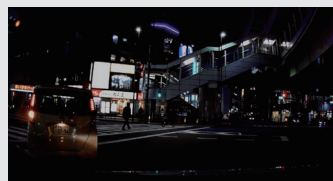

ナイトビジョンなし

ナイトビジョン 夜間も明るく撮影できます。

ナイトビジョン搭載で高画質！夜間の映像もキレイに録画