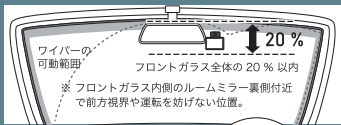

DVR-NEO360 機能一覧

日本製 3年保証
安心の長期保証
3年保証（前後カメラのみ）
※microSD カードは対象外

2カメラ
リアカメラで車外の
後方映像を記録
リアカメラ FHD
200万画素録画

360°
水平 360°超広角撮影
全方位を確認可能

3インチ液晶
3インチ液晶搭載
リアルタイム映像・録画
映像を確認。各種設定可能

駐車録画
駐車監視機能（タイムラプス録画）
エンジンを切っても録画。
車上荒らしや当て逃げ対策に！
（最大3時間 / 既定電圧以下で自動停止）

368万画素
フロントカメラ
1920×1920
368万画素録画
IMX335 ソニーセンサー STARVIS

HDR
明暗差のある光を抑えトンネル
出口や夜間のナンバー等のハレ
ーション対策済み。逆光、白と
びや黒つぶれに強い！

音声録音
音声録音
ON/OFF 可能

ナイトビジョン
ナイトビジョン搭載で高画質！
夜間の映像もキレイに録画

スピーカー
スピーカー
ON/OFF 可能

常時録画
電源投入から連続して録画
1ファイル1分

32GB microSD
microSD カード (32GB 付属)
128GB まで使用可能
フォーマットフリーで
SD メンテナンス不要

Gセンサー 衝撃録画
衝撃を感知したときに
約20秒（前10秒、後10秒）
EVENT フォルダへ保存

LED信号機 全国対応
全国の LED 信号に対応

専用ビューアーあり
(WindowsPC 用)
システム要件を満たしていない
PC では使用できません。

GPS
本体に GPS 内蔵
位置情報、車速、日時取得

※専用ビューアソフトは弊社 HP よりダウンロードしてご使用ください。
※専用ビューアソフトのシステム要件
以下のシステム要件を満たしていないPCでは使用できません。
・プロセッサ：Intel Core i5（第6世代以降）以上・メモリ：4GB 以上
・オペレーティングシステム：Windows 10/11（64ビット推奨）
※このシステム要件に記されている以外のオペレーティングシステムを実行
しているパソコンでは、専用ビューアーが正しく機能しません。
※条件を満たしたすべてのPCについて動作を保証するものではありません。

製品仕様

型式：DVR-NEO360 JANコード：4560163494840

カメラ種類	フロントカメラ	リアカメラ
外形寸法	約 89(W)×68(H)×38(D) mm	約 54(W)×22(H)×27(D) mm
重量	約 160g	約 30g
映像素子	368万画素 SONY 製 IMX335 CMOS センサー	200万画素 SONY 製 IMX307 CMOS センサー
F 値	2.0	2.0
レンズ画角	水平 240°、垂直 240°	水平 114°、垂直 59°、対角 136°
フレームレート	29.1fps	29.1fps
記録解像度	368万画素 1920×1920	200万画素 1920×1080